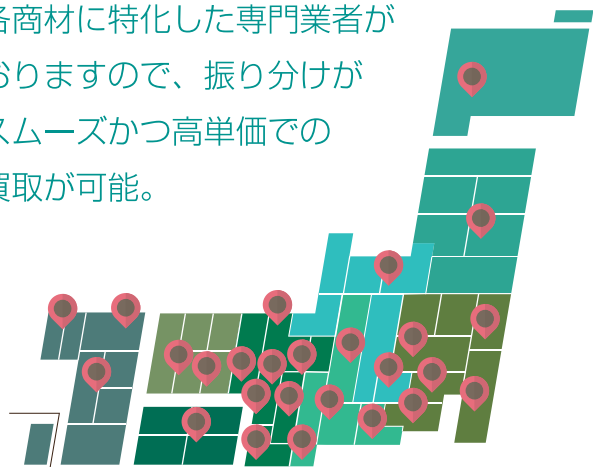

全国ネットワークと 多種金属を取り扱えるから

各商材に特化した専門業者が
おりますので、振り分けが
スムーズかつ高単価での
買取が可能。